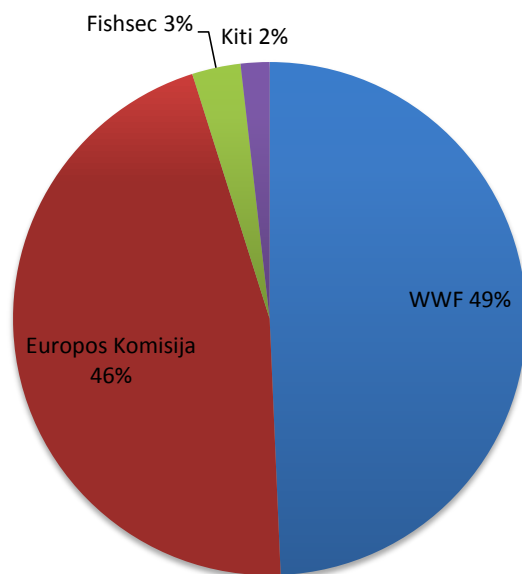

## Parama 2011 metais

Pasaulio gamtos fondas (WWF)	401.253 Lt
Europos Komisija	372.738 Lt
Žuvininkystės sekretoriatas (Fishsec)	24.931 Lt
Šiaurės ministrų taryba (Norden)	6.000 Lt
CEEWEB	4.944 Lt
Informacijos centras	3.251 Lt
Privatūs asmenys	554 Lt
<b>Viso:</b>	<b>813.672 Lt</b>