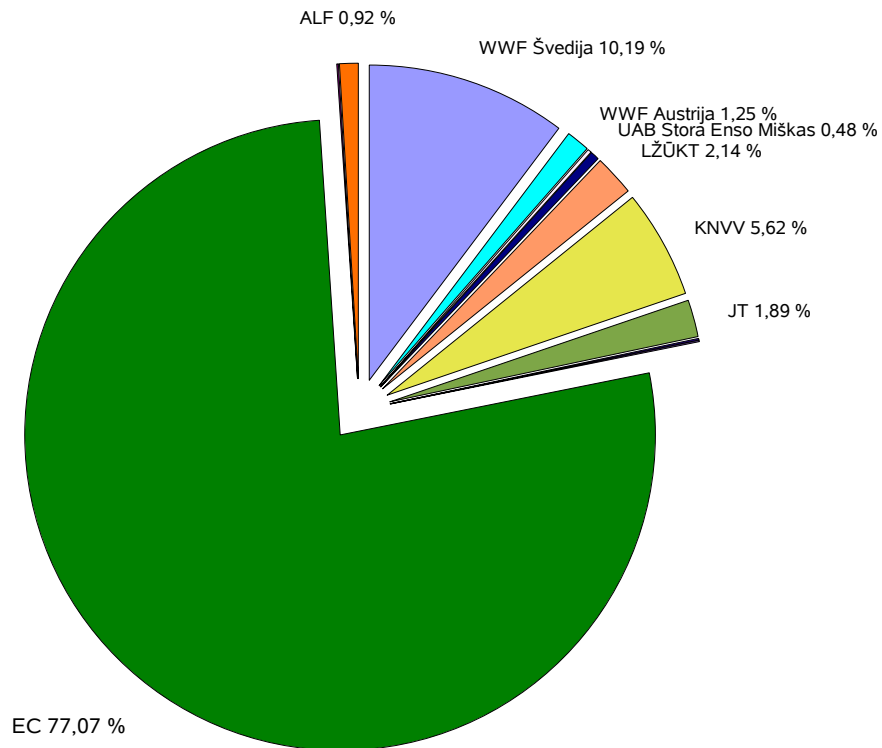

Parama 2005 metais

Atviros Lietuvos Fondas (ALF)	19.081 Lt
Centrinės ir Rytų Europos biologinės įvairovės apsaugos darbo grupė (CEEWEB)	1.958 Lt
Europos Komisija (EC)	1.603.995 Lt
Eurosite	1.694 Lt
Pasaulio gamtos apsaugos sąjunga (IUCN)	1.865 Lt
Jungtinės Tautos (JT)	39.312 Lt
Olandų gamtos apsaugos draugija (KNVV)	117.036 Lt
Lietuvos žemės ūkio konsultacinė tarnyba (LŽŪKT)	44.573 Lt
UAB Stora Enso Miškas	10.000 Lt
Pasaulio pelkių apsaugos organizacija (Wetlands International)	3.760 Lt
Pasaulio gamtos fondas (WWF) – Austrija	25.944 Lt
Pasaulio gamtos fondas (WWF) – Švedija	211.982 Lt