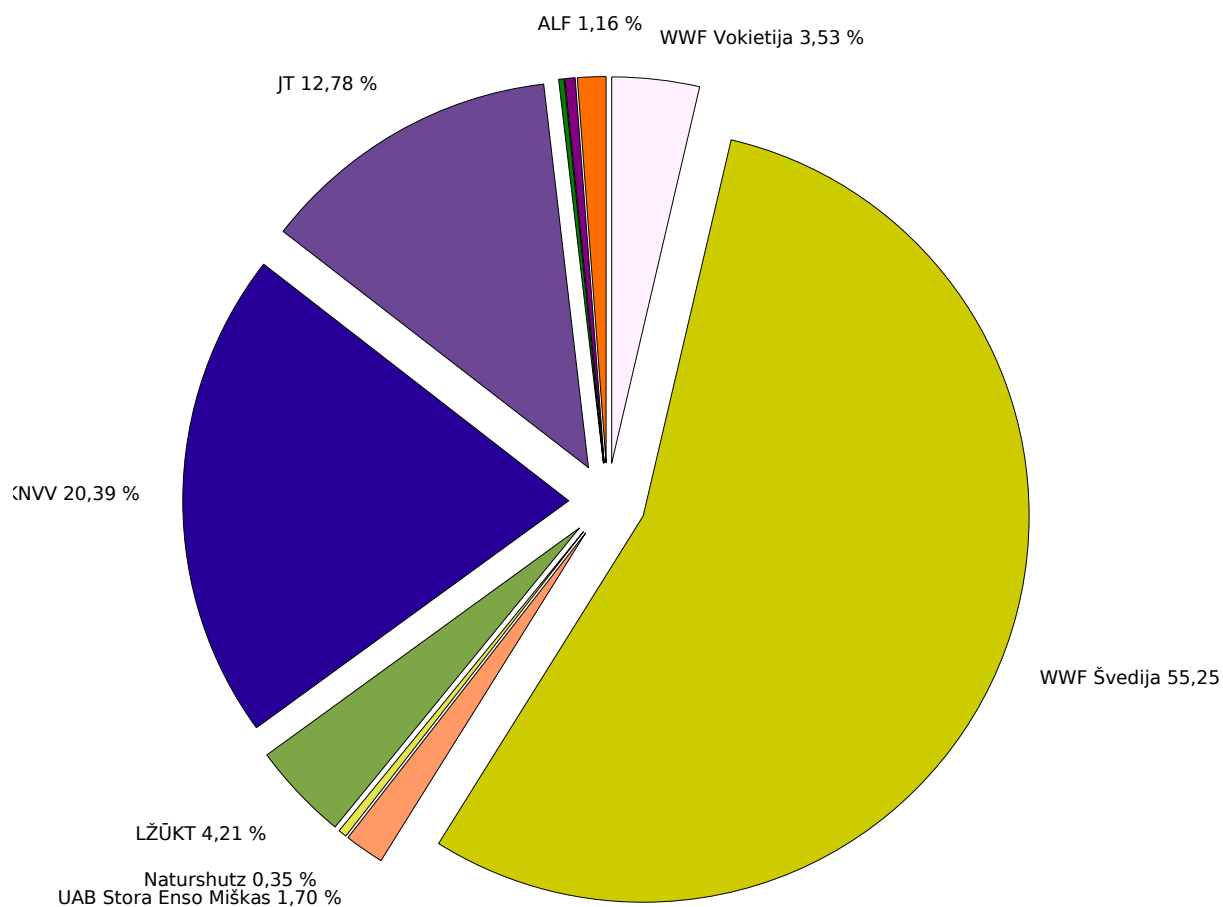

Parama 2006 metais

Atviros Lietuvos Fondas (ALF)	6.792 Lt
Europos Komisija (EC)	2.392 Lt
FERN fondas (Vokietija)	1.295 Lt
Jungtinės Tautos (JT)	74.959 Lt
Olandų gamtos apsaugos draugija (KNVV)	119.582 Lt
Lietuvos žemės ūkio konsultacinė tarnyba	24.676 Lt
Gamtos apsaugos fondas (Stiftung Naturshutz) – Vokietija	2.072 Lt
UAB Stora Enso Miškas	10.000 Lt
Pasaulio gamtos fondas (WWF) – Švedija	324.037 Lt
Pasaulio gamtos fondas (WWF) – Vokietija	20.717 Lt
Viso:	586.522 Lt